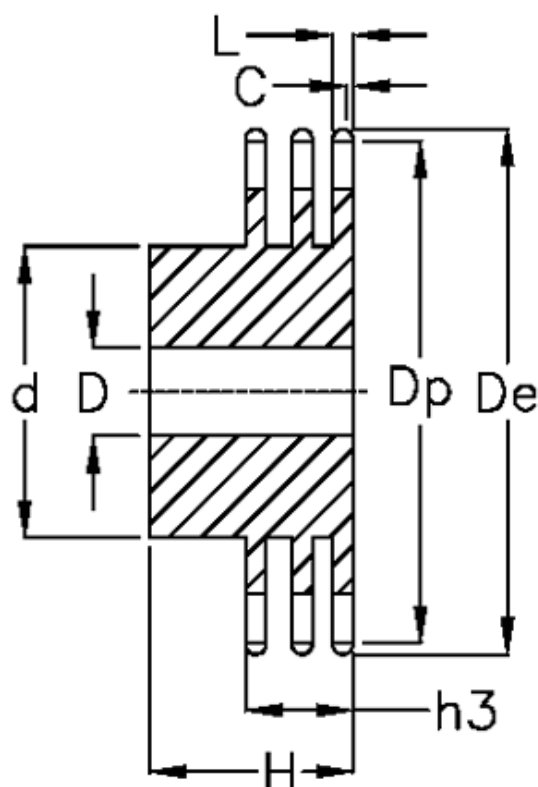

Varenummer: 616013011020
Beskrivelse: Navhjul 28 B-3 Z=20 triplex
forboret

Mål

Antal tænder	= 20
C	= 5
d	= *180
D	= 30±0,5
De	= 303
Dp	= 284.15
For kædebetegnelse	= 28 B-3
For kæde størrelse	= 1 3/4" x 1 1/4"

H	= 180
h3	= 148
L	= 28.8